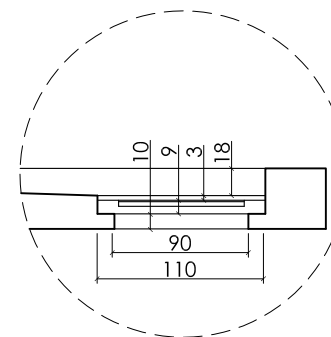

SECCIÓN A-A'

SECCIÓN B-B'

PLANTA

DETALLE A: hueco rejilla/sifón

REJILLA

Medidas en mm

CÓDIGO	A	B	C	D	E
SVP12070	1200	700	40	600	95.5
SVP13070	1300			650	
SVP14070	1400			700	
SVP15070	1500			750	
SVP16070	1600			800	
SVP17070	1700			850	
SVP18070	1800	900			
SVP12080	1200	800	40	600	95.5
SVP13080	1300			650	
SVP14080	1400			700	
SVP15080	1500			750	
SVP16080	1600			800	
SVP17080	1700			850	
SVP18080	1800	900			
SVP12090	1200	900	40	600	95.5
SVP13090	1300			650	
SVP14090	1400			700	
SVP15090	1500			750	
SVP16090	1600			800	
SVP17090	1700			850	
SVP18090	1800	900			

PLANO

PLATO DE DUCHA
AVANT

DIMENSIONES

VARIAS

FECHA

27/01/11

ESCALA

1/10-1/5