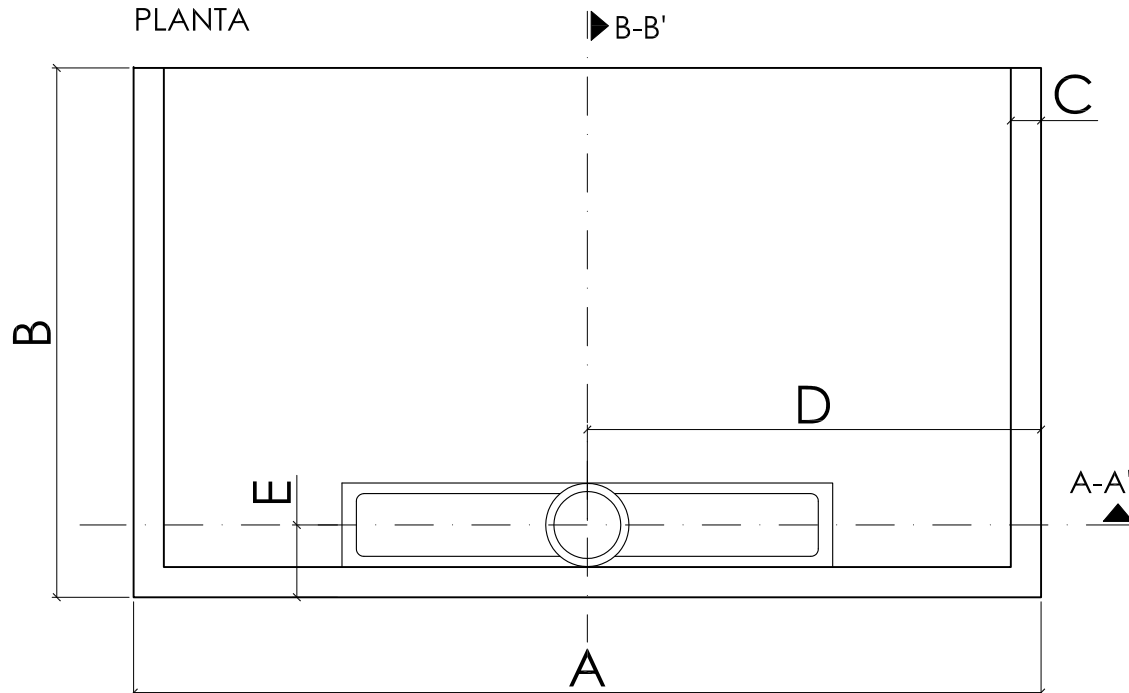

SECCIÓN A-A'

SECCIÓN B-B'

PLANTA

DETALLE A: hueco rejilla/sifón

REJILLA

Medidas en mm

CÓDIGO	A	B	C	D	E
SVP12070	1200	700	40	600	95.5
SVP13070	1300			650	
SVP14070	1400			700	
SVP15070	1500			750	
SVP16070	1600			800	
SVP17070	1700			850	
SVP18070	1800	900			
SVP12080	1200	800	40	600	95.5
SVP13080	1300			650	
SVP14080	1400			700	
SVP15080	1500			750	
SVP16080	1600			800	
SVP17080	1700			850	
SVP18080	1800	900			
SVP12090	1200	900	40	600	95.5
SVP13090	1300			650	
SVP14090	1400			700	
SVP15090	1500			750	
SVP16090	1600			800	
SVP17090	1700			850	
SVP18090	1800	900			

PLANO

PLATO DE DUCHA
AVANT

DIMENSIONES

VARIAS

FECHA

27/01/11

ESCALA

1/10-1/5