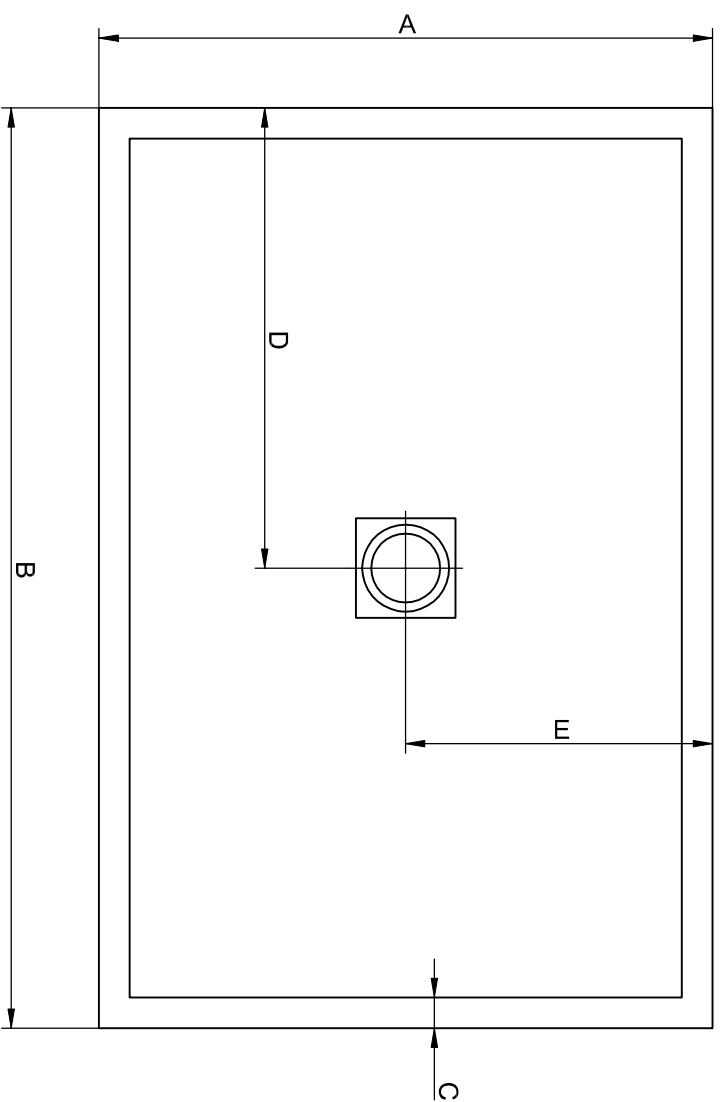

EL PLATO ACOTADO ES 120X80

CODIGO	Medidas en [mm.]				
	A	B	C	D	E
SRP/SRL 10075	1000	1400	40	245	
SRP14075	750	1500	40	700	
SRP15075	750	1600	40	750	375
SRP16075	750	1700	40	800	
SRP17075	750	1700	40	850	
SCP/SCL 8080	800	1200	40	230	230
SRP/SRL 12080	800	1200	40	295	400
SCP/SRL 9090	900	1400	40	265	265
SRP14090	900	1500	40	700	
SRP15090	900	1600	40	750	
SRP16090	900	1700	40	800	450
SRP17090	900	1700	40	850	
SCP100100	1000	1000	40	500	500

DETALLE Hueco sifón - V

	A4	Plano	PLATO ENMARCADO SERIE SLEX	17/03/10
	Escala	EE1:10/0		