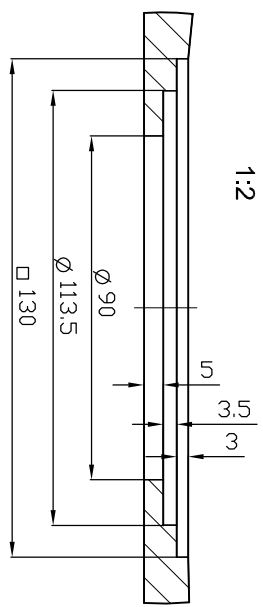

EL PLATO ACOTADO ES 120X80

CODIGO	Medidas en [mm.]				
	A	B	C	D	E
SRP/SRL 10075	1000	1400	40	245	
SRP14075	750	1500	40	700	
SRP15075	750	1600	40	750	375
SRP16075	750	1700	40	800	
SRP17075	750	1700	40	850	
SCP/SCL 8080	800	1200	40	230	230
SRP/SRL 12080	800	1200	40	295	400
SCP/SRL 9090	900	1400	40	265	265
SRP14090	900	1500	40	700	
SRP15090	900	1600	40	750	
SRP16090	900	1700	40	800	450
SRP17090	900	1700	40	850	
SCP100100	1000	1000	40	500	500

DETALLE Hueco sifón - V

	A4	Plano	PLATO ENMARCADO SERIE SLEX	17/03/10
	Escala	EE1:10/0		