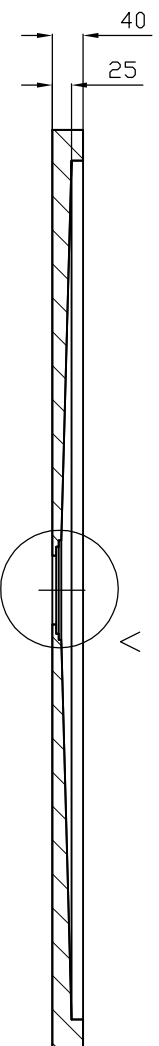

EL PLATO ACOTADO ES 120X80

CODIGO	Medidas en [mm.]				
	A	B	C	D	E
SRP/SRL 10075	1000	1400	40	245	
SRP14075	750	1500	40	700	
SRP15075	750	1600	40	750	375
SRP16075	750	1700	40	800	
SRP17075	750	1700	40	850	
SCP/SCL 8080	800	1200	40	230	230
SRP/SRL 12080	800	1200	40	295	400
SCP/SRL 9090	900	1400	40	265	265
SRP14090	900	1500	40	700	
SRP15090	900	1600	40	750	
SRP16090	900	1700	40	800	450
SRP17090	900	1700	40	850	
SCP100100	1000	1000	40	500	500

DETALLE Hueco sifón - V

	A4	Plano	PLATO ENMARCADO SERIE SLEX	17/03/10
	Escala	EE1:10/0		