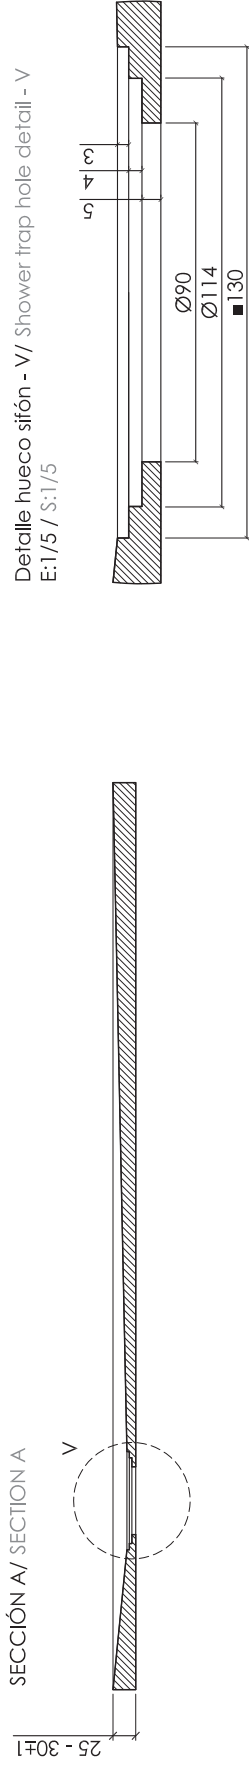

SECCIÓN A/ SECTION A

Detalle hueco sifón - V/ Shower trap hole detail - V
E:1/5 / S:1/5

REJILLA/ GRILLE

NOTE: el plato acotado es de 1200x800 mm/
NOTE: the dimensioned drawing is 1200x800 mm

Medidas en mm./Measurements in mm.				
CÓDIGO/CODE	A	B	C	D
SEP10070	1000		200	
SEP11070	1100		250	
SEP12070	1200		250	
SEP14070	1400	700	300	350
SEP15070	1500		300	
SEP16070	1600		600	
SEP18070	1800		600	
SEP20370	2030		600	
SEP10075	1000		200	
SEP12075	1200		250	
SEP15075	1500	750	300	375
SEP18075	1800		600	
SEP20375	2030		600	
SEP10080/SELI10080	1000		200	
SEP11080/SELI1080	1100		250	
SEP12080/SELI12080	1200		250	
SEP14080/SELI14080	1400	800	300	400
SEP15080/SELI15080	1500		300	
SEP16080	1600		600	
SEP18080/SELI18080	1800		600	
SEP20380/SELI20380	2030		600	
SEP10090	1000		235	
SEP12090	1200		250	
SEP14090	1400		300	
SEP15090	1500	900	300	450
SEP16090	1600		600	
SEP18090	1800		600	
SEP20390	2030		600	
SEP100100/SELI100100	1000		230	
SEP120100/SELI120100	1200		250	
SEP150100/SELI150100	1500	1000	300	500
SEP180100/SELI180100	1800		600	
SEP203100/SELI203100	2030		600	
SEP110110	1100	1100	250	550
SEP150110	1500		300	
SEP180110	1800		600	

Fecha/Date	04/04/2014
Dibujado por/ Drawn by	Cristina PL
Escala/Scale	1:10
Proyecto/Project	Plato extraplano Silex/ Extraflat Silex shower tray

Fiora Bath Collections, S.L.		fiora TOUCH YOUR BATHROOM	
Sustituye a/ Replaces		02	03
Sustituido por/ Substituted by		-	-