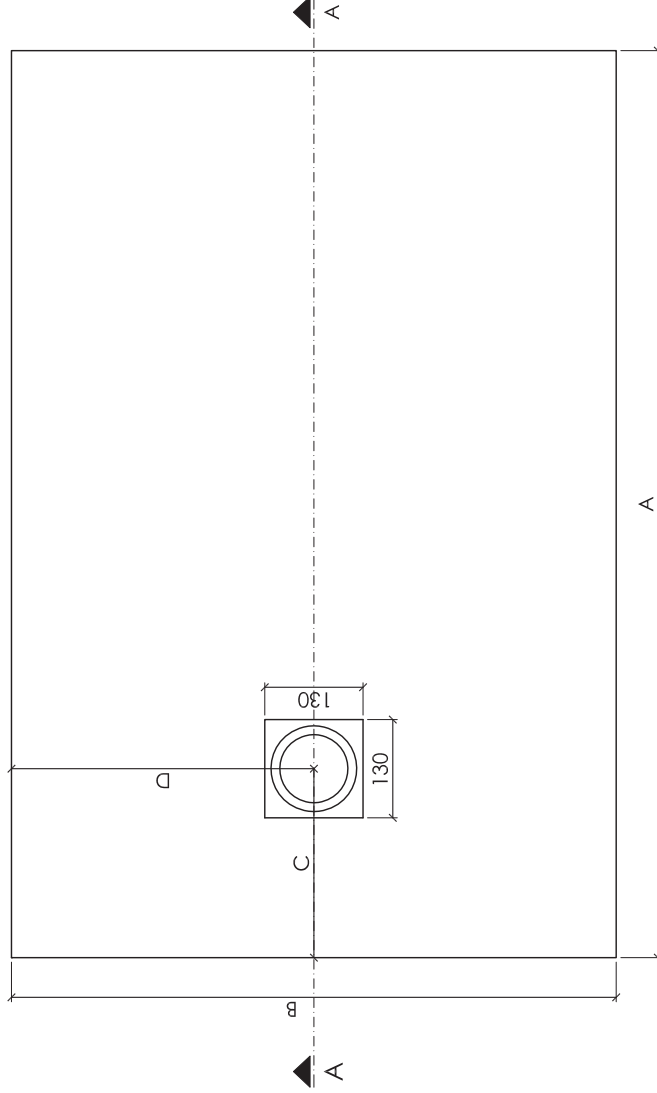

SECCIÓN A/ SECTION A

Detalle hueco sifón - V/ Shower trap hole detail - V
E:1/5 / S:1/5

REJILLA/ GRILLE

NOTE: el plato acotado es de 1200x800 mm/
NOTE: the dimensioned drawing is 1200x800 mm

Medidas en mm./Measurements in mm.				
CÓDIGO/CODE	A	B	C	D
SEP10070	1000		200	
SEP11070	1100		250	
SEP12070	1200		250	
SEP14070	1400	700	300	350
SEP15070	1500		300	
SEP16070	1600		600	
SEP18070	1800		600	
SEP20370	2030		600	
SEP10075	1000		200	
SEP12075	1200		250	
SEP15075	1500	750	300	375
SEP18075	1800		600	
SEP20375	2030		600	
SEP10080/SELI10080	1000		200	
SEP11080/SELI1080	1100		250	
SEP12080/SELI12080	1200		250	
SEP14080/SELI14080	1400	800	300	400
SEP15080/SELI15080	1500		300	
SEP16080	1600		600	
SEP18080/SELI18080	1800		600	
SEP20380/SELI20380	2030		600	
SEP10090	1000		235	
SEP12090	1200		250	
SEP14090	1400		300	
SEP15090	1500	900	300	450
SEP16090	1600		600	
SEP18090	1800		600	
SEP20390	2030		600	
SEP100100/SELI100100	1000		230	
SEP120100/SELI120100	1200		250	
SEP150100/SELI150100	1500	1000	300	500
SEP180100/SELI180100	1800		600	
SEP203100/SELI203100	2030		600	
SEP110110	1100	1100	250	550
SEP150110	1500		300	
SEP180110	1800		600	

Fecha/Date	04/04/2014
Dibujado por/ Drawn by	Cristina PL
Escala/Scale	1:10
Proyecto/Project	Plato extraplano Silex/ Extraflat Silex shower tray

Fiora Bath Collections, S.L.		fiora TOUCH YOUR BATHROOM	
Sustituye a/ Replaces		02	03
Sustituido por/ Substituted by		-	-