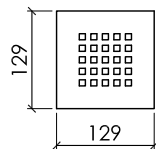

Detalle hueco sifón - V/ Shower trap hole detail - V
E:1/5 / S:1/5

Medidas en mm./Measurements in mm.					
CÓDIGO/CODE	A	B	C	D	E
SRP10075/SRL10075	750	1000	40	245	375
SRP12080/SRL12080	800	1200		295	400
SRP9070/SRL9070	700	900		450	350
SRP14075	750	1400		700	375
SRP15075		1500		750	
SRP16075		1600		800	
SRP17075		1700		850	
SRP14090	900	1400		700	450
SRP15090		1500		750	
SRP16090		1600		800	
SRP17090		1700		850	
SCP8080/SCL8080	800	800		230	230
SCP9090/SCL9090	900	900		265	265
SCP100100	1000	1000		500	500

REJILLA/ GRILLE

NOTE: el plato acotado es de 1200x800 mm/
NOTE: the dimensioned drawing is 1200x800 mm

Fecha/Date	04/04/2014	Fiora Bath Collections, S.L.	fiora TOUCH YOUR BATHROOM	02	03
Dibujado por/ Drawn by	Cristina PL				
Escala/Scale	1:10	Proyecto/Project Plato enmarcado rectangular y cuadrado Silex Framed rectangular and square Silex shower trays	Sustituye a/ Replaces		
			Sustituido por/ Substituted by	-	