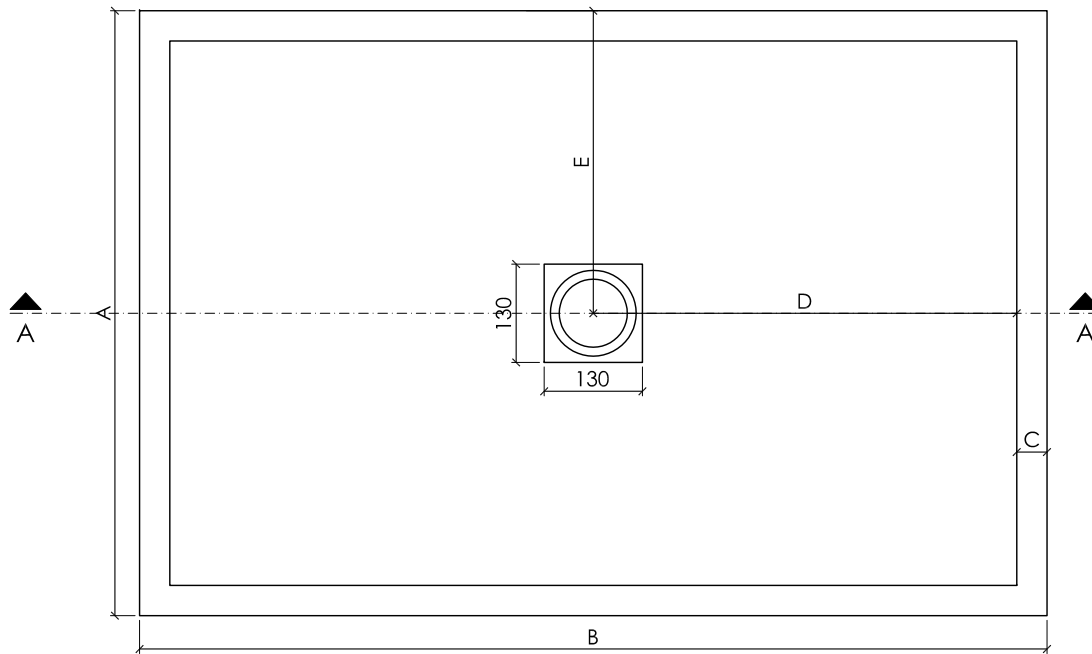

Detalle hueco sifón - V/ Shower trap hole detail - V
E:1/5 / S:1/5

Medidas en mm./Measurements in mm.					
CÓDIGO/CODE	A	B	C	D	E
SRP10075/SRL10075	750	1000	40	245	375
SRP12080/SRL12080	800	1200		295	400
SRP9070/SRL9070	700	900		450	350
SRP14075	750	1400		700	375
SRP15075		1500		750	
SRP16075		1600		800	
SRP17075		1700		850	
SRP14090	900	1400		700	450
SRP15090		1500		750	
SRP16090		1600		800	
SRP17090		1700		850	
SCP8080/SCL8080	800	800		230	230
SCP9090/SCL9090	900	900		265	265
SCP100100	1000	1000		500	500

REJILLA/ GRILLE

NOTE: el plato acotado es de 1200x800 mm/
NOTE: the dimensioned drawing is 1200x800 mm

Fecha/Date	04/04/2014	Fiora Bath Collections, S.L.	fiora TOUCH YOUR BATHROOM	02	03
Dibujado por/ Drawn by	Cristina PL				
Escala/Scale	1:10	Proyecto/Project Plato enmarcado rectangular y cuadrado Silex Framed rectangular and square Silex shower trays	Sustituye a/ Replaces		
			Sustituido por/ Substituted by	-	