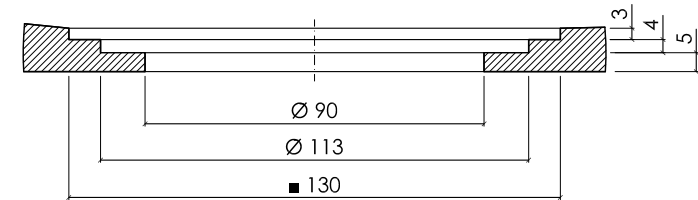

Detalle hueco sifón - V/ Shower trap hole detail - V
E:1/5 / S:1/5

Medidas en mm./Measurements in mm.					
CÓDIGO/CODE	A	B	C	D	E
SRP10075/SRL10075	750	1000	40	245	375
SRP12080/SRL12080	800	1200		295	400
SRP9070/SRL9070	700	900		450	350
SRP14075	750	1400		700	375
SRP15075		1500		750	
SRP16075		1600		800	
SRP17075		1700		850	
SRP14090	900	1400		700	450
SRP15090		1500		750	
SRP16090		1600		800	
SRP17090		1700		850	
SCP8080/SCL8080	800	800		230	230
SCP9090/SCL9090	900	900		265	265
SCP100100	1000	1000		500	500

REJILLA/ GRILLE

NOTE: el plato acotado es de 1200x800 mm/
NOTE: the dimensioned drawing is 1200x800 mm

Fecha/Date	04/04/2014	Fiora Bath Collections, S.L.	fiora TOUCH YOUR BATHROOM	02	03
Dibujado por/ Drawn by	Cristina PL				
Escala/Scale	1:10	Proyecto/Project Plato enmarcado rectangular y cuadrado Silex Framed rectangular and square Silex shower trays	Sustituye a/ Replaces		
			Sustituido por/ Substituted by	-	