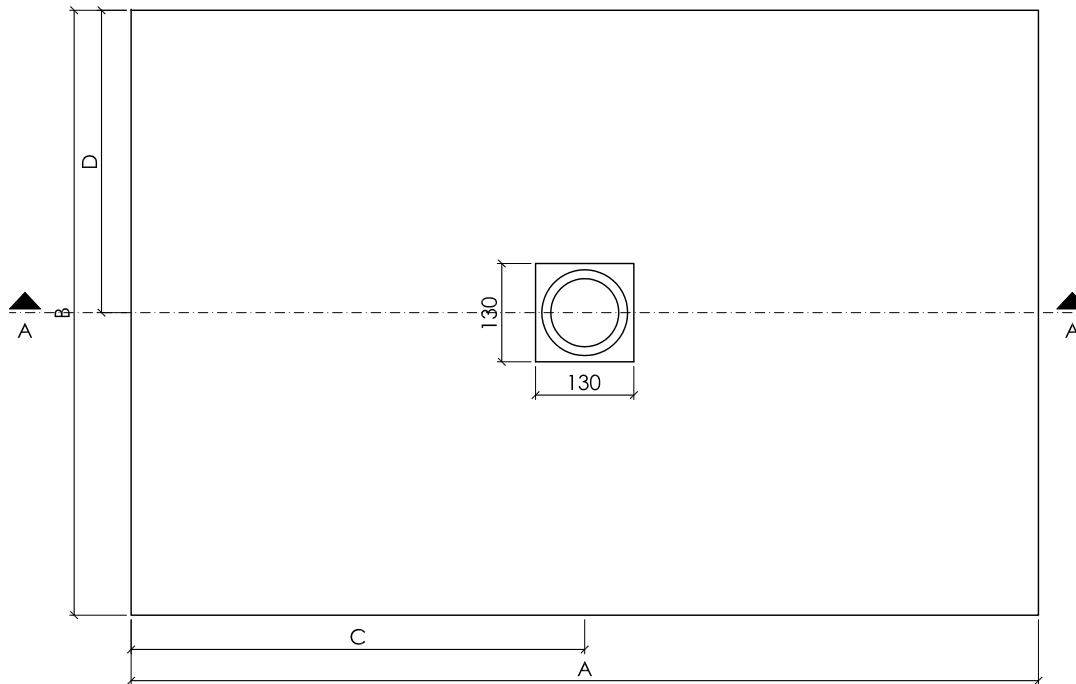

SECCIÓN A/ SECTION A

Detalle hueco sifón - V/ Shower trap hole detail - V  
E:1/5 / S:1/5

Medidas en mm./Measurements in mm.

CÓDIGO/CODE	A	B	C	D
EEP10070	1000		500	
EEP12070	1200		600	
EEP14070	1400		700	
EEP16070	1600	700	800	350
EEP18070	1800		900	
EEP20070	2000		1000	
EEP22570	2250		1125	
EEP25070	2500		1250	
EEP10080	1000		500	
EEP14080	1200		600	
EEP16080	1400		700	
EEP18080	1600	800	800	400
EEP20080	1800		900	
EEP22580	2000		1000	
EEP25080	2250		1125	
EEP25080	2500		1250	
EEP10090	1000		500	
EEP12090	1200		600	
EEP14090	1400		700	
EEP16090	1600	900	800	450
EEP18090	1800		900	
EEP20090	2000		1000	
EEP22590	2250		1125	
EEP25090	2500		1250	

Medidas en mm./Measurements in mm.

CÓDIGO/CODE	A	B	C	D
EEP100100	1000		500	
EEP120100	1200		600	
EEP140100	1400		700	
EEP160100	1600	1000	800	500
EEP180100	1800		900	
EEP200100	2000		1000	
EEP225100	2250		1125	
EEP250100	2500		1250	
EEP100110	1000		500	
EEP120110	1200		600	
EEP140110	1400		700	
EEP160110	1600	1100	800	550
EEP180110	1800		900	
EEP200110	2000		1000	
EEP225110	2250		1125	
EEP250110	2500		1250	
EEP100120	1000		500	
EEP120120	1200		600	
EEP140120	1400		700	
EEP160120	1600	1200	800	600
EEP180120	1800		900	
EEP200120	2000		1000	
EEP225120	2250		1125	
EEP250120	2500		1250	
EEP145145	1450	1450	725	725

REJILLA/ GRILLE

NOTE: el plato acotado es de 1200x800 mm/  
NOTE: the dimensioned drawing is 1200x800 mm

<b>Fecha/Date</b>	07/04/2014	<b>Fiora Bath Collections, S.L.</b>	<b>fiora</b>   TOUCH YOUR BATHROOM		
<b>Dibujado por/ Drawn by</b>	Cristina PL				
<b>Escala/Scale</b>	1:10	<b>Proyecto/Project</b>	<b>Sustituye a/ Replaces</b>	01	02
		Plato de ducha Elax con rejilla Elax shower tray with grille	<b>Sustituido por/ Substituted by</b>	-	