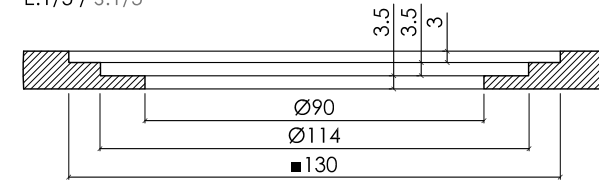

SECCIÓN A/ SECTION A

Detalle hueco sifón - V/ Shower trap hole detail - V  
E:1/5 / S:1/5

Medidas en mm./Measurements in mm.

CÓDIGO/CODE	A	B	C	D
EEP10070	1000		500	
EEP12070	1200		600	
EEP14070	1400		700	
EEP16070	1600	700	800	350
EEP18070	1800		900	
EEP20070	2000		1000	
EEP22570	2250		1125	
EEP25070	2500		1250	
EEP10080	1000		500	
EEP14080	1200		600	
EEP16080	1400		700	
EEP18080	1600	800	800	400
EEP20080	1800		900	
EEP22580	2000		1000	
EEP25080	2250		1125	
EEP25080	2500		1250	
EEP10090	1000		500	
EEP12090	1200		600	
EEP14090	1400		700	
EEP16090	1600	900	800	450
EEP18090	1800		900	
EEP20090	2000		1000	
EEP22590	2250		1125	
EEP25090	2500		1250	

Medidas en mm./Measurements in mm.

CÓDIGO/CODE	A	B	C	D
EEP100100	1000		500	
EEP120100	1200		600	
EEP140100	1400		700	
EEP160100	1600	1000	800	500
EEP180100	1800		900	
EEP200100	2000		1000	
EEP225100	2250		1125	
EEP250100	2500		1250	
EEP100110	1000		500	
EEP120110	1200		600	
EEP140110	1400		700	
EEP160110	1600	1100	800	550
EEP180110	1800		900	
EEP200110	2000		1000	
EEP225110	2250		1125	
EEP250110	2500		1250	
EEP100120	1000		500	
EEP120120	1200		600	
EEP140120	1400		700	
EEP160120	1600	1200	800	600
EEP180120	1800		900	
EEP200120	2000		1000	
EEP225120	2250		1125	
EEP250120	2500		1250	
EEP145145	1450	1450	725	725

REJILLA/ GRILLE

NOTE: el plato acotado es de 1200x800 mm/  
NOTE: the dimensioned drawing is 1200x800 mm

<b>Fecha/Date</b>	07/04/2014	<b>Fiora Bath Collections, S.L.</b>	<b>fiora</b>   TOUCH YOUR BATHROOM		
<b>Dibujado por/ Drawn by</b>	Cristina PL				
<b>Escala/Scale</b>	1:10	<b>Proyecto/Project</b>	<b>Sustituye a/ Replaces</b>	01	02
		Plato de ducha Elax con rejilla Elax shower tray with grille	<b>Sustituido por/ Substituted by</b>	-	